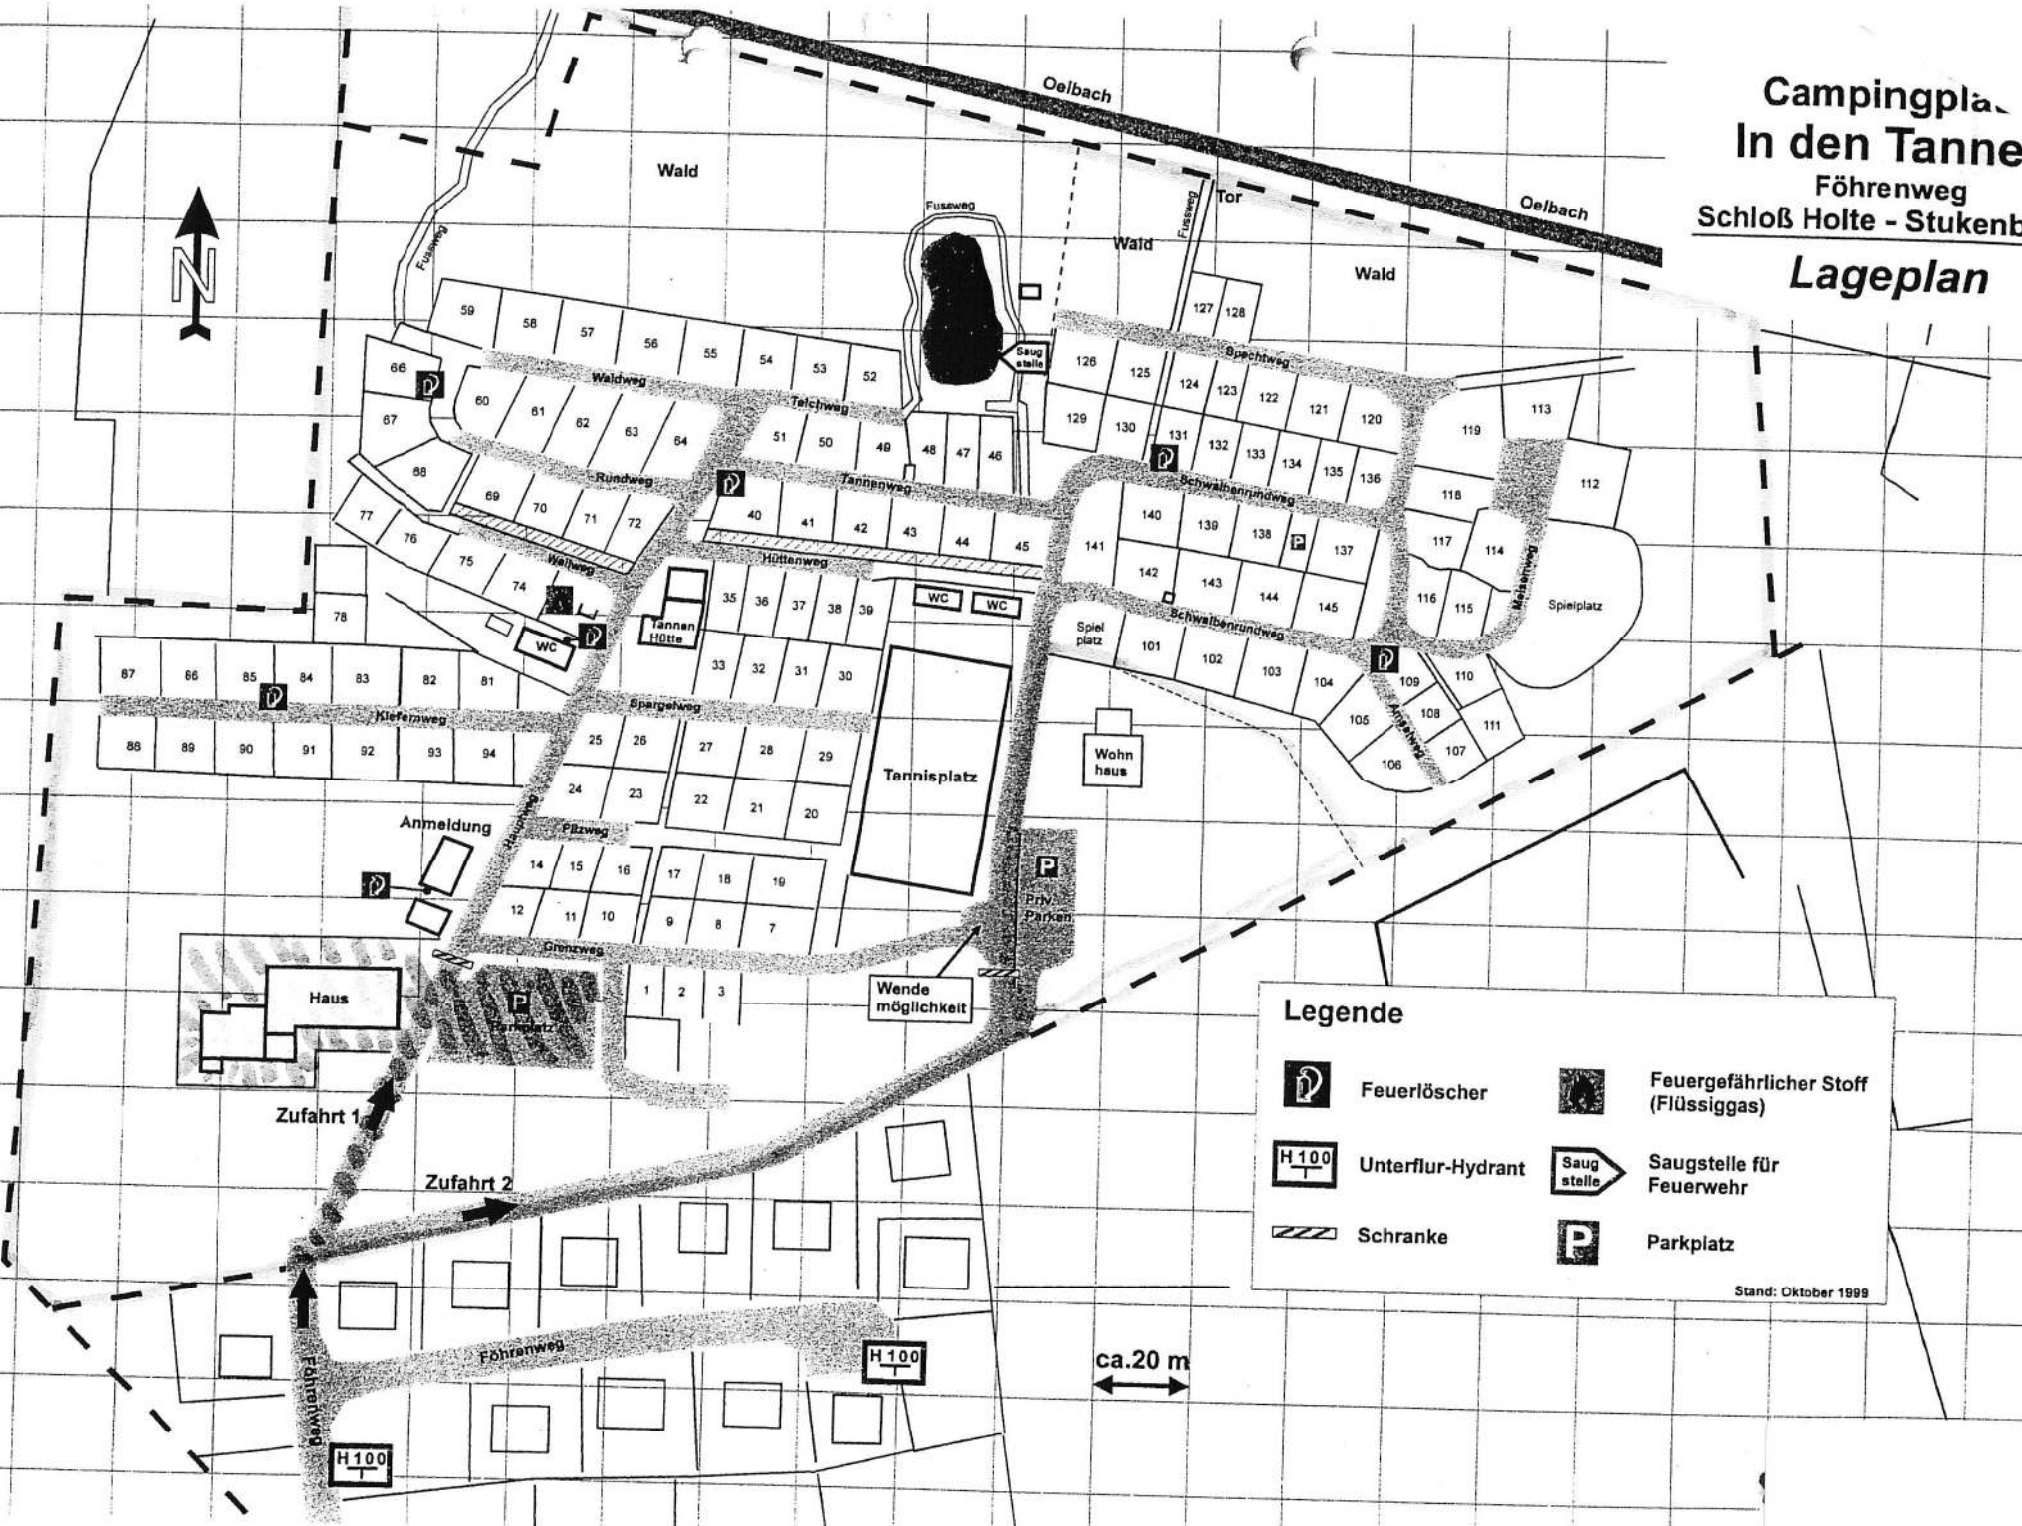

Campingplatz In den Tannen

Föhrenweg
Schloß Holte - Stukenbrock

Lageplan

Legende

- | | | | |
|--|-------------------|--|---------------------------------------|
| | Feuerlöscher | | Feueregefährlicher Stoff (Flüssiggas) |
| | Unterflur-Hydrant | | Saugstelle für Feuerwehr |
| | Schranke | | Parkplatz |

Stand: Oktober 1999

ca. 20 m