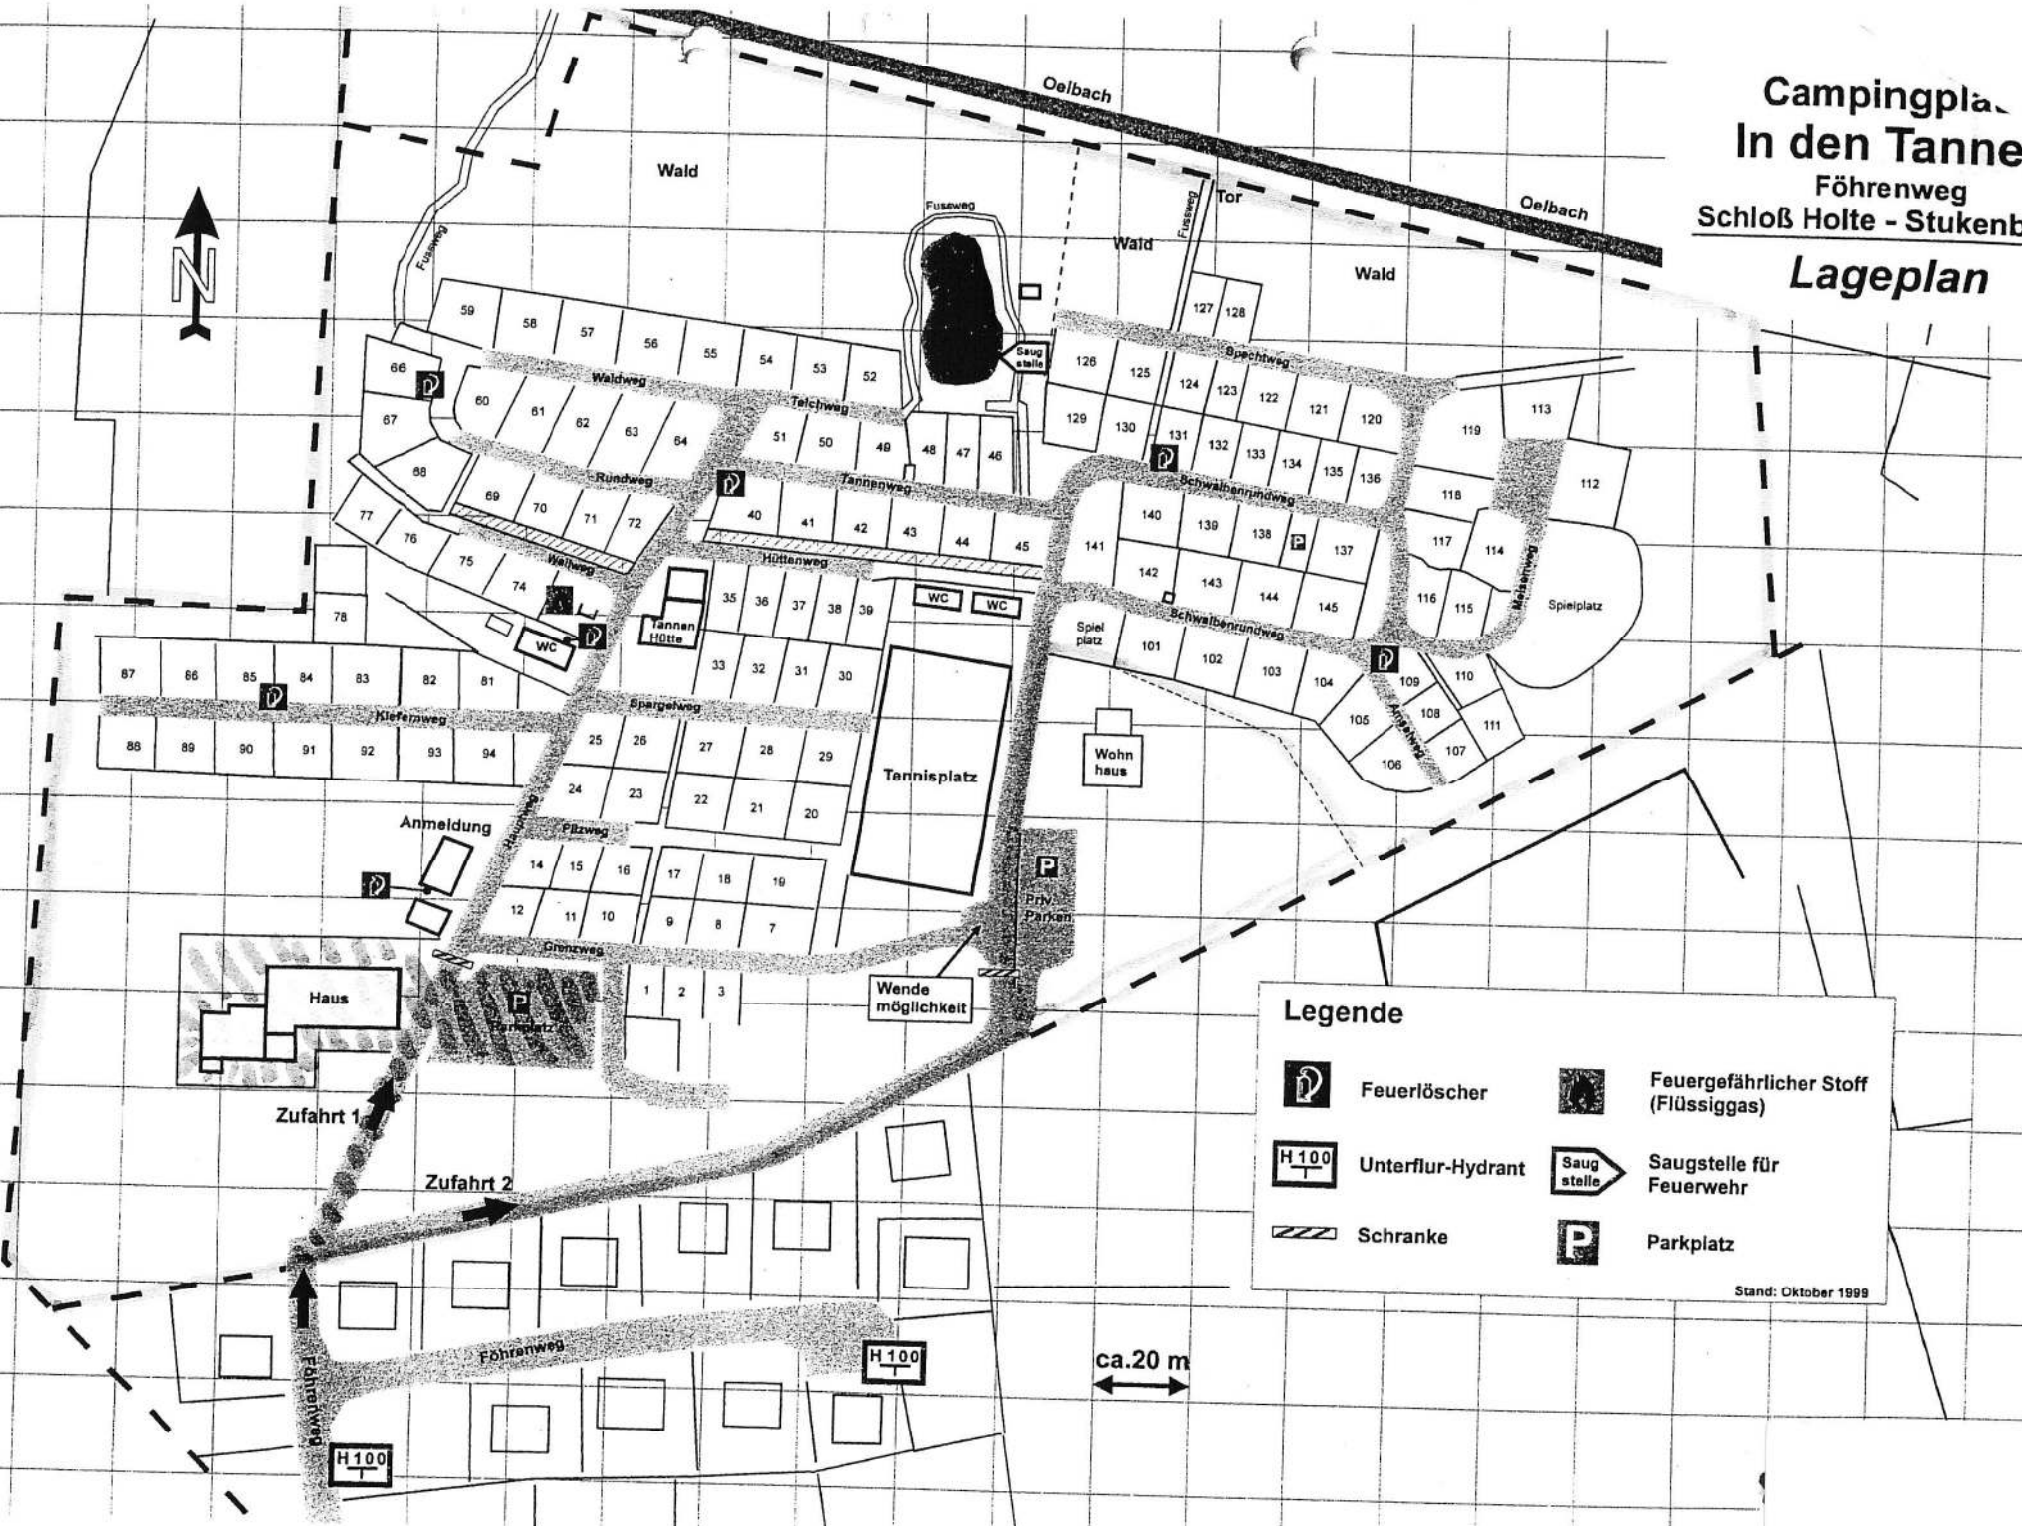

# Campingplatz In den Tannen

Föhrenweg  
Schloß Holte - Stukenbrock

## Lageplan

Stand: Oktober 1999

ca. 20 m