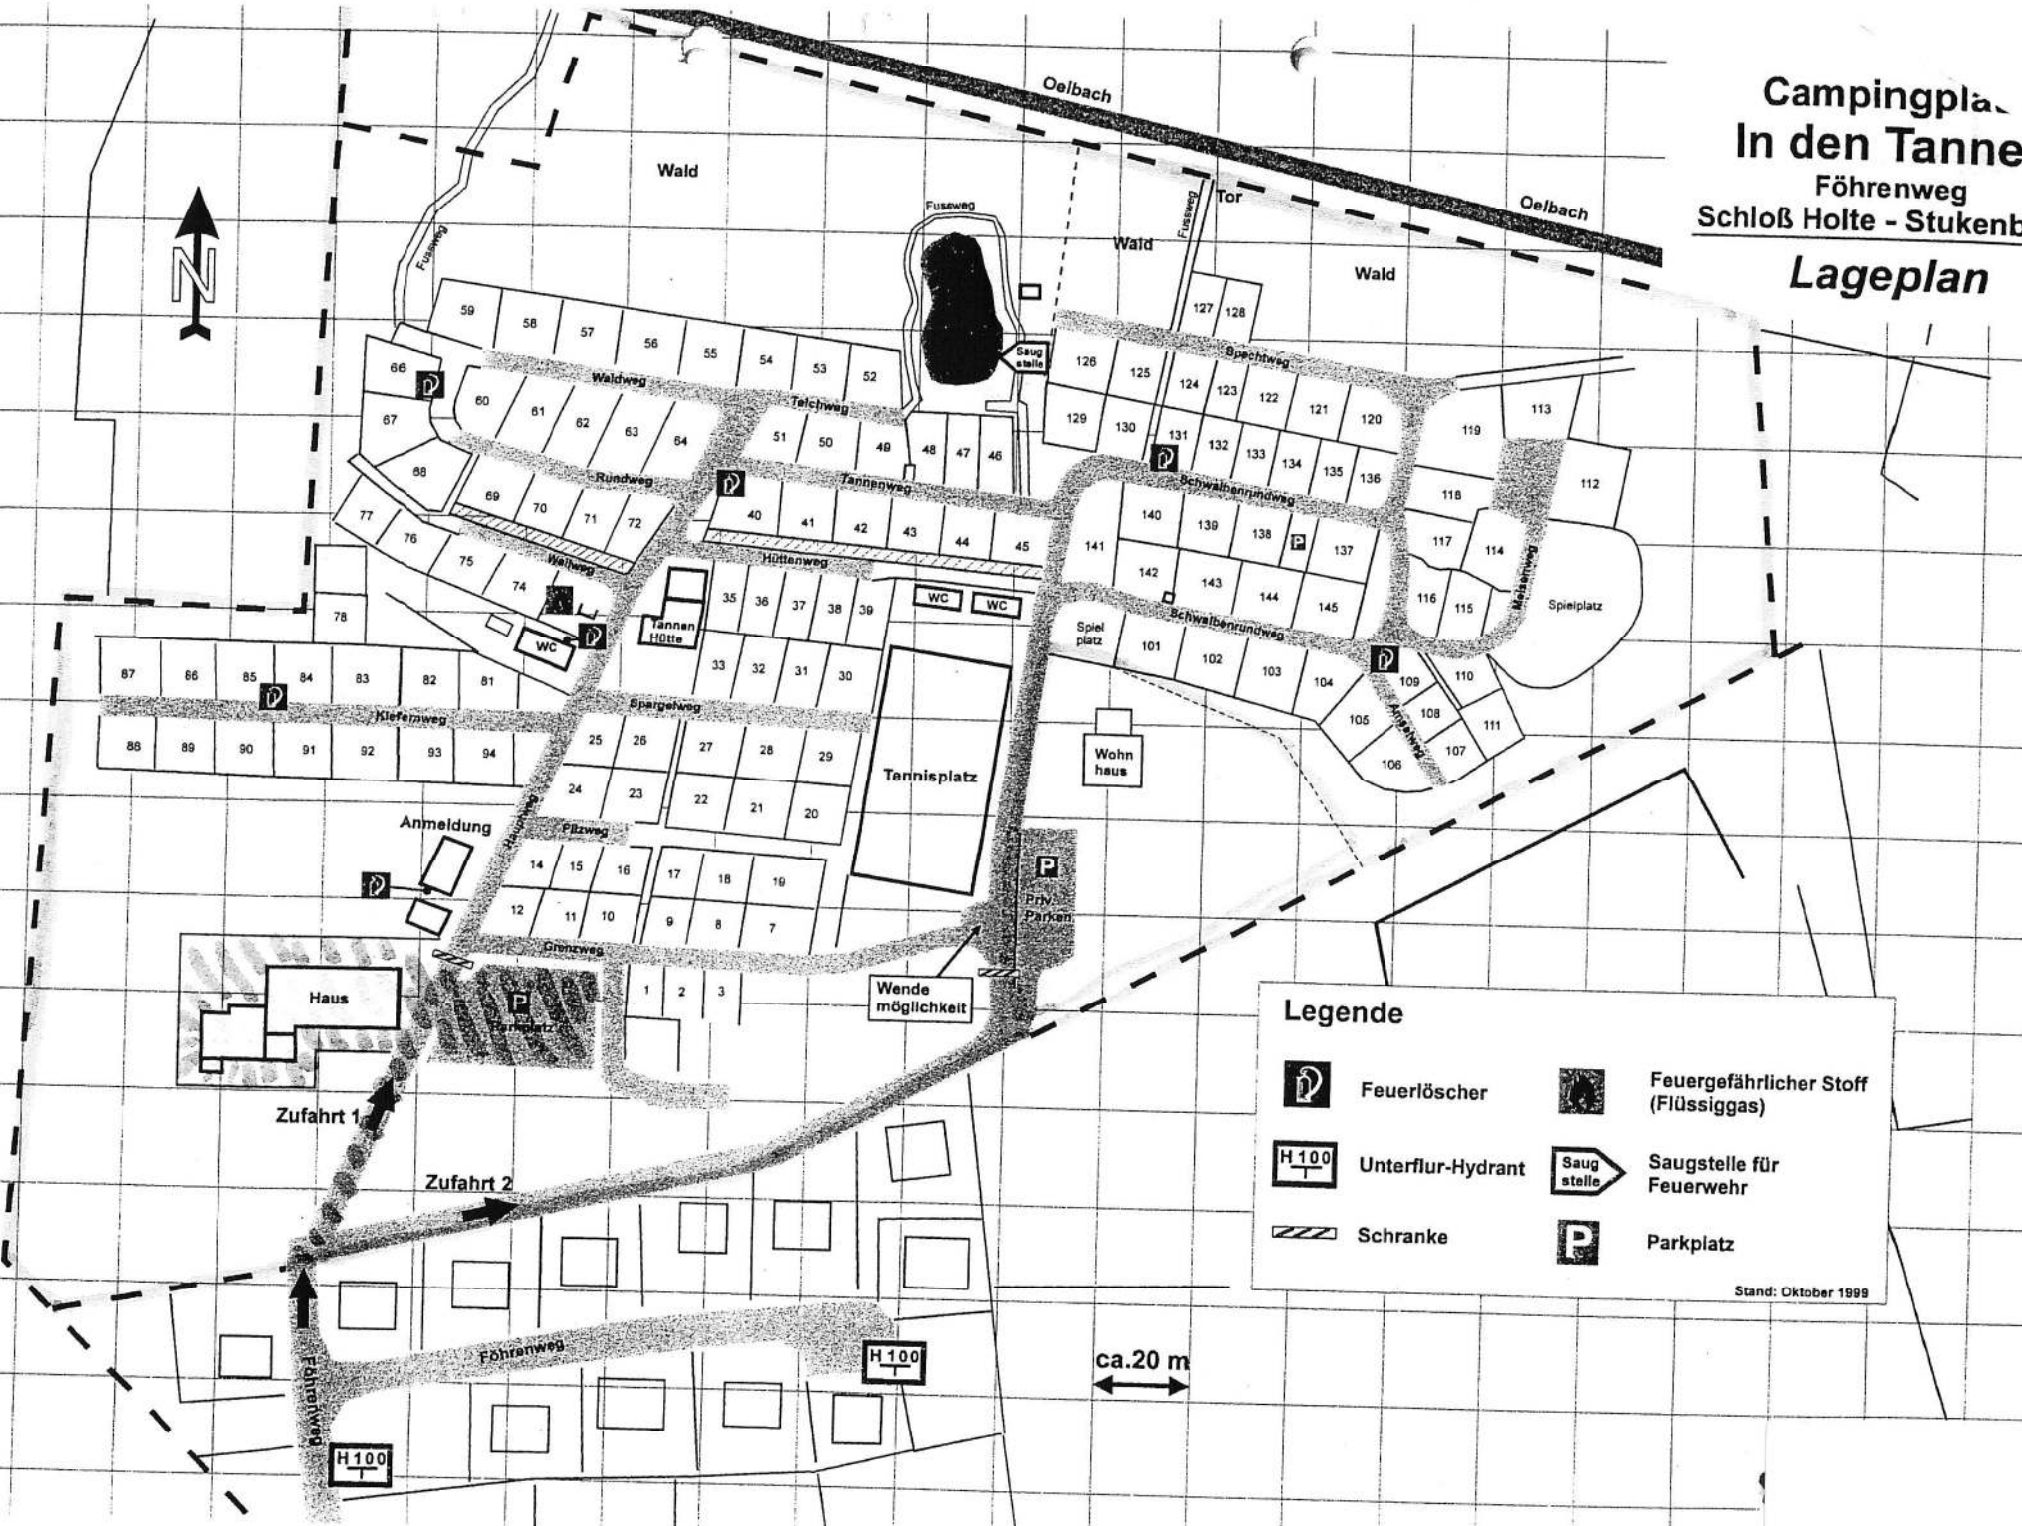

Campingplatz In den Tannen

Föhrenweg
Schloß Holte - Stukenbrock

Lageplan

Legende

	Feuerlöscher		Feuergefährlicher Stoff (Flüssiggas)
	Unterflur-Hydrant		Saugstelle für Feuerwehr
	Schranke		Parkplatz

Stand: Oktober 1999